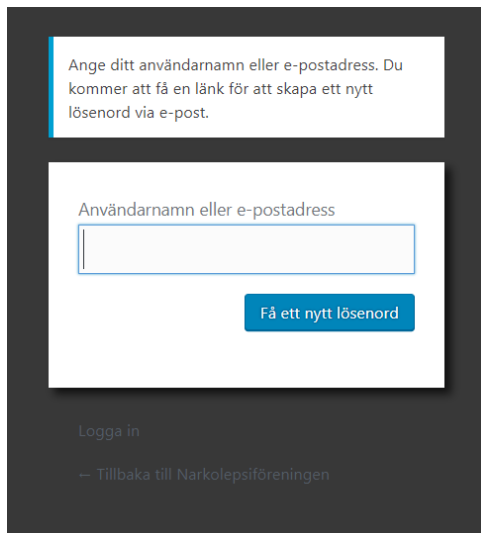

## Instruktion inloggning på hemsida

1. Gå in på hemsidan [www.narkolepsiforeningen.se](http://www.narkolepsiforeningen.se)
2. Klicka på "Glömt lösenord" längst ner i vänstra hörnet

3. Då får ni en ruta enligt nedan

4. Skriv in er mailadress och klicka på "Få ett nytt lösenord"
5. Du får då ett mail till din mailadress med följande text:

*Någon har begärt återställning av lösenordet för följande konto:*  
<https://narkolepsiforeningen.se/>